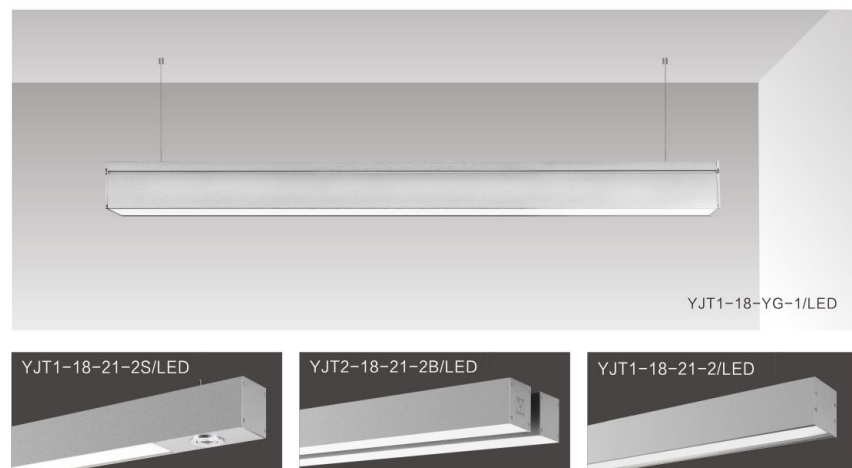

宝盒系列 月光宝盒

产品特性

- 直线型外观造型、100%的下照光照射设计，产品简约、时尚；
- 灯体采用挤压成型铝（6063合金）表面亮银烤漆
- 配置进口LED芯片光源，低压恒电流驱动电源。光效高，无频闪，无眩光具有健康护眼功效。
- 产品可紧凑型连接组合，满足不同空间、多种形状的连接使用。

型号	产品尺寸 mm	安装孔距 mm	功率 w	灯条类型 w	光通量 lm	显色指数	功率因数	光束角	安装方式
YJT2-8-YG-B-1/LED	1000*68*75	900	16W	SMD 2835	1280	≥70	0.95	120	吊线式
YJT3-8-YG-B-1/LED	1470*68*75	1370	24W	SMD 2835	1900	≥70	0.95	120	吊线式
YJT4-8-YG-B-1/LED	1950*68*75	1850	32W	SMD 2835	2560	≥70	0.95	120	吊线式
YJT1-18-YG-B-1/LED	1180*68*75	1170	18W	SMD 2835	1440	≥70	0.95	120	吊线式
YJT3-9-YG-B-1/LED	1740*68*75	1640	27W	SMD 2835	2160	≥70	0.95	120	吊线式
YJT2-18-YG-B-1/LED	2350*68*75	2250	36W	SMD 2835	2800	≥70	0.95	120	吊线式
YJT2-18-YG-B-1/LED	1180*68*75	1170	36W	SMD 2835	2800	≥70	0.95	120	吊线式
YJT1-9-21-1/LED	1185*50*80	1080	9W	SMD 2835	700	≥70	0.95	120	吊线式
YJT1-18-21-1/LED	1185*50*80	1080	20W	SMD 2835	1600	≥70	0.95	120	吊线式
YJT1-18-21-2/LED	1185*70*80	1080	18W	SMD 2835	1400	≥70	0.95	120	吊线式
YJT2-18-21-2/LED	1185*70*80	1080	40W	SMD 2835	3000	≥70	0.95	120	吊线式
YJT2-9-21-3/LED	1185*100*80	1080	18W	SMD 2835	1400	≥70	0.95	120	吊线式
YJT2-18-21-3/LED	1185*100*80	1080	36W	SMD 2835	2800	≥70	0.95	120	吊线式
YJT1-18-21-2S/LED	1500*70*80	1400	18W	SMD 2835	1450	≥70	0.95	120	吊线式
YJT2-9-21-1B/LED	1185*130*80	1080	18W	SMD 2835	1400	≥70	0.95	120	吊线式
YJT2-18-21-1B/LED	1185*130*80	1080	36W	SMD 2835	3000	≥70	0.95	120	吊线式
YJT2-18-21-2B/LED	1185*170*80	1080	36W	SMD 2835	2800	≥70	0.95	120	吊线式

星空联盟系列 星光

产品特性

- 直线型外观造型、270°漫射设计，产品简约、精英、时尚；
- 灯体采用挤压成型铝（6063合金）表面亮银烤漆
- 配置进口LED芯片光源，低压恒电流驱动电源。光效高，无频闪，无眩光具有健康护眼功效
- 产品满足单灯以及紧凑型组合连接，满足不同空间、多种形状的连接使用。

型号	产品尺寸 mm	安装孔距 mm	功率 w	灯条类型 w	光通量 lm	显色指数	功率因数	光束角	安装方式
YJT-60-XG/LED	570*32*45	可调式	9W	SMD 2835	600	≥70	0.95	120	吊线式吸顶
YJT-120-XG/LED	1180*32*45		18W	SMD 2835	1420	≥70	0.95	120	吊线式吸顶
YJT-150-XG/LED	1480*32*45		23W	SMD 2835	1750	≥70	0.95	120	吊线式吸顶
YJT-180-XG/LED	1720*32*45		27W	SMD 2835	2050	≥70	0.95	120	吊线式吸顶
YJT-240-XG/LED	2350*32*45		36W	SMD 2835	2700	≥70	0.95	120	吊线式吸顶