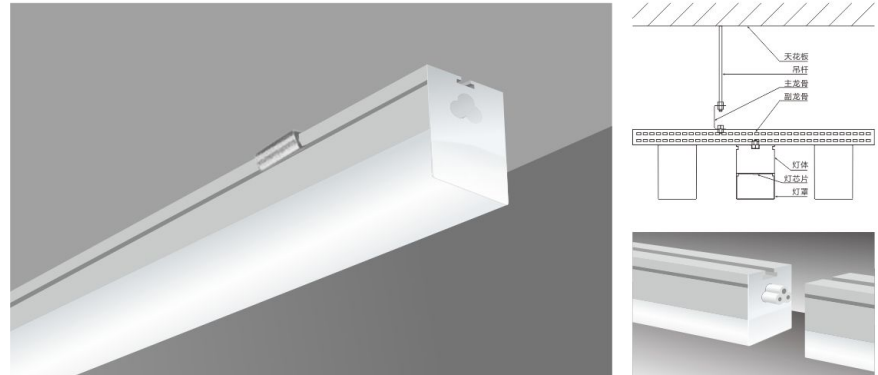

宝盒系列 月光宝盒

产品特性

- 直线型外观造型、100%的下照光照射设计，产品简约、时尚；
- 灯体采用挤压成型铝（6063合金）表面亮银烤漆
- 配置进口LED芯片光源，低压恒电流驱动电源。光效高，无频闪，无眩光具有健康护眼功效。
- 产品可紧凑型连接组合，满足不同空间、多种形状的连接使用。

型号	产品尺寸 mm	安装孔距 mm	功率 w	灯条类型 w	光通量 lm	显色指数	功率因数	光束角	安装方式
YJT2-8-YG-B-1/LED	1000*68*75	900	16W	SMD 2835	1280	≥70	0.95	120	吊线式
YJT3-8-YG-B-1/LED	1470*68*75	1370	24W	SMD 2835	1900	≥70	0.95	120	吊线式
YJT4-8-YG-B-1/LED	1950*68*75	1850	32W	SMD 2835	2560	≥70	0.95	120	吊线式
YJT1-18-YG-B-1/LED	1180*68*75	1170	18W	SMD 2835	1440	≥70	0.95	120	吊线式
YJT3-9-YG-B-1/LED	1740*68*75	1640	27W	SMD 2835	2160	≥70	0.95	120	吊线式
YJT2-18-YG-B-1/LED	2350*68*75	2250	36W	SMD 2835	2800	≥70	0.95	120	吊线式
YJT2-18-YG-B-1/LED	1180*68*75	1170	36W	SMD 2835	2800	≥70	0.95	120	吊线式
YJT1-9-21-1/LED	1185*50*80	1080	9W	SMD 2835	700	≥70	0.95	120	吊线式
YJT1-18-21-1/LED	1185*50*80	1080	20W	SMD 2835	1600	≥70	0.95	120	吊线式
YJT1-18-21-2/LED	1185*70*80	1080	18W	SMD 2835	1400	≥70	0.95	120	吊线式
YJT2-18-21-2/LED	1185*70*80	1080	40W	SMD 2835	3000	≥70	0.95	120	吊线式
YJT2-9-21-3/LED	1185*100*80	1080	18W	SMD 2835	1400	≥70	0.95	120	吊线式
YJT2-18-21-3/LED	1185*100*80	1080	36W	SMD 2835	2800	≥70	0.95	120	吊线式
YJT1-18-21-2S/LED	1500*70*80	1400	18W	SMD 2835	1450	≥70	0.95	120	吊线式
YJT2-9-21-1B/LED	1185*130*80	1080	18W	SMD 2835	1400	≥70	0.95	120	吊线式
YJT2-18-21-1B/LED	1185*130*80	1080	36W	SMD 2835	3000	≥70	0.95	120	吊线式
YJT2-18-21-2B/LED	1185*170*80	1080	36W	SMD 2835	2800	≥70	0.95	120	吊线式

星空联盟系列 星光

产品特性

- 直线型外观造型、270°漫射设计，产品简约、精英、时尚；
- 灯体采用挤压成型铝（6063合金）表面亮银烤漆
- 配置进口LED芯片光源，低压恒电流驱动电源。光效高，无频闪，无眩光具有健康护眼功效
- 产品满足单灯以及紧凑型组合连接，满足不同空间、多种形状的连接使用。

型号	产品尺寸 mm	安装孔距 mm	功率 w	灯条类型 w	光通量 lm	显色指数	功率因数	光束角	安装方式
YJT-60-XG/LED	570*32*45	可调式	9W	SMD 2835	600	≥70	0.95	120	吊线式吸顶
YJT-120-XG/LED	1180*32*45		18W	SMD 2835	1420	≥70	0.95	120	吊线式吸顶
YJT-150-XG/LED	1480*32*45		23W	SMD 2835	1750	≥70	0.95	120	吊线式吸顶
YJT-180-XG/LED	1720*32*45		27W	SMD 2835	2050	≥70	0.95	120	吊线式吸顶
YJT-240-XG/LED	2350*32*45		36W	SMD 2835	2700	≥70	0.95	120	吊线式吸顶