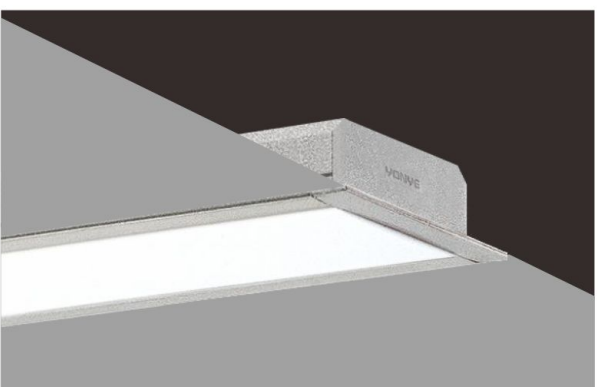

亮剑系列 LED办公吊灯

产品特性

- 简洁线条外观设计，100%下配光；
- 灯体采用挤压成型铝（6063合金）表面亮银烤漆
- 配置进口LED芯片光源，低压恒电流驱动电源。光效高，无频闪，无眩光具有健康护眼功效。

适用政府和企事业单位办公写字楼、商业空间、医院、厂房等照明使用。

型号	产品尺寸 mm	安装孔距 mm	功率 w	灯条类型 w	光通量 lm	显色指数	功率因数	光束角	安装方式
YJ-B01S 1-9	1185*60*55	985	9W	SMD 2835	650	≥70	0.95	120	吊式吸顶
YJ-B01S 2-9	2350*60*55	2150	20W	SMD 2835	1500	≥70	0.95	120	吊式吸顶
YJ-B02S 1-18	1185*60*55	985	18W	SMD 2835	1600	≥70	0.95	120	吊式吸顶
YJ-B02S 2-18	2350*60*55	2150	36W	SMD 2835	2600	≥70	0.95	120	吊式吸顶
YJ-C01S 1-9	1185*60*40	985	18W	SMD 2835	600	≥70	0.95	120	吊式吸顶
YJ-C02S 1-18	2350*60*40	2150	36W	SMD 2835	2600	≥70	0.95	120	吊式吸顶

国家CCC质量认证
欧共体CE认证
美国UL认证
ISO9001:2008质量管理体系认证
ISO14000:2004质量管理体系认证
GB/T28001:2001职业健康安全管理体系认证
国家高新技术企业

浙江省科技型中小企业
浙江省著名商标
浙江省名牌产品
中国照明电器协会常务理事单位
中国企业家协会、企业家联合会会员单位
中国质量检验协会团体会员单位
.....

温州扬业照明科技股份有限公司
WENZHOU YANGYE LIGHTING TECHNOLOGY CO.,LTD.
地址：中国温州市蒲州三期工业区
Add: PuZhou Ind.Zone,Wenzhou China
电话Tel: 86-577-86527072 86502555 86502777
传真Fax: 86-577-86527076
邮编P.C: 325011 Email: yangye@china.com

宝盒系列 月光宝盒

产品特性

- 直线型外观造型、100%的下照光照射设计，产品简约、时尚；
- 灯体采用挤压成型铝（6063合金）表面亮银烤漆
- 配置进口LED芯片光源，低压恒电流驱动电源。光效高，无频闪，无眩光具有健康护眼功效。
- 产品可紧凑型连接组合，满足不同空间、多种形状的连接使用。